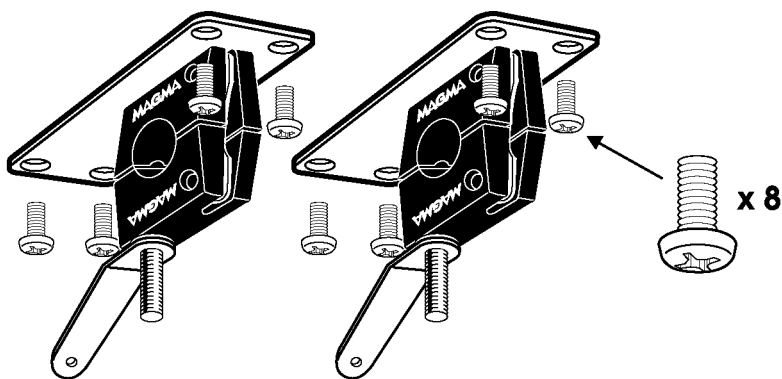

**Use with Dual Mount "DM" Tables or Gourmet Series and Avalon Grills
Heavy Duty**

Adapter for use with 7/8" rails only

**Fits Standard Round Rails
7/8" or 1" (22mm or 25mm)**

These incredibly strong rail mounts have a unique pivoting design which allows them to mount on straight or curved rail or across the corner of a stern rail. Made of 18-8 stainless steel and 356 anodized aluminum, they instantly detach without tools for compact storage.

F KIT POUR MONTURE POUR RAMPE CYLINDRIQUE POUR TABLE A MONTAGE DOUBLE (DM)
Ces pinces entièrement en acier inoxydable 18-8 et en aluminium anodisé 356 offrent une grande résistance. Montables sur des rampes horizontales courbes ou droites, elles se fixent et se détachent facilement sans outils pour le rangement compact.

D BAUSATZ FÜR HALTERUNG FÜR RUNDE RELING FÜR TRANCHIERTISCH DOPPELHALTERUNG (DM)
Satz für einen Tisch Diese Klemmen aus rostfreiem 18-8 Stahl und anodisiertem 356 Aluminium sind außerordentlich stark. Sie lassen sich an geraden oder gekrümmten horizontalen Relingen befestigen. Leichte Demontage ohne Werkzeuge möglich. Kompakt-Verstauung.

I ATTREZZARI PER MONTATURA A BATTAGLIOLA ROTONDA PER TAVOLI SU DOPPIA MONTATURA (DM)
Queste sono in acciaio inossidabile 18-8 a presse in alluminio anodizzato 356 e sono incredibilmente resistenti. Si montano direttamente o su battagliola orizzontale curvate si montano e si rimuovono facilmente senza attrezzi per un facile immagazzinamento.