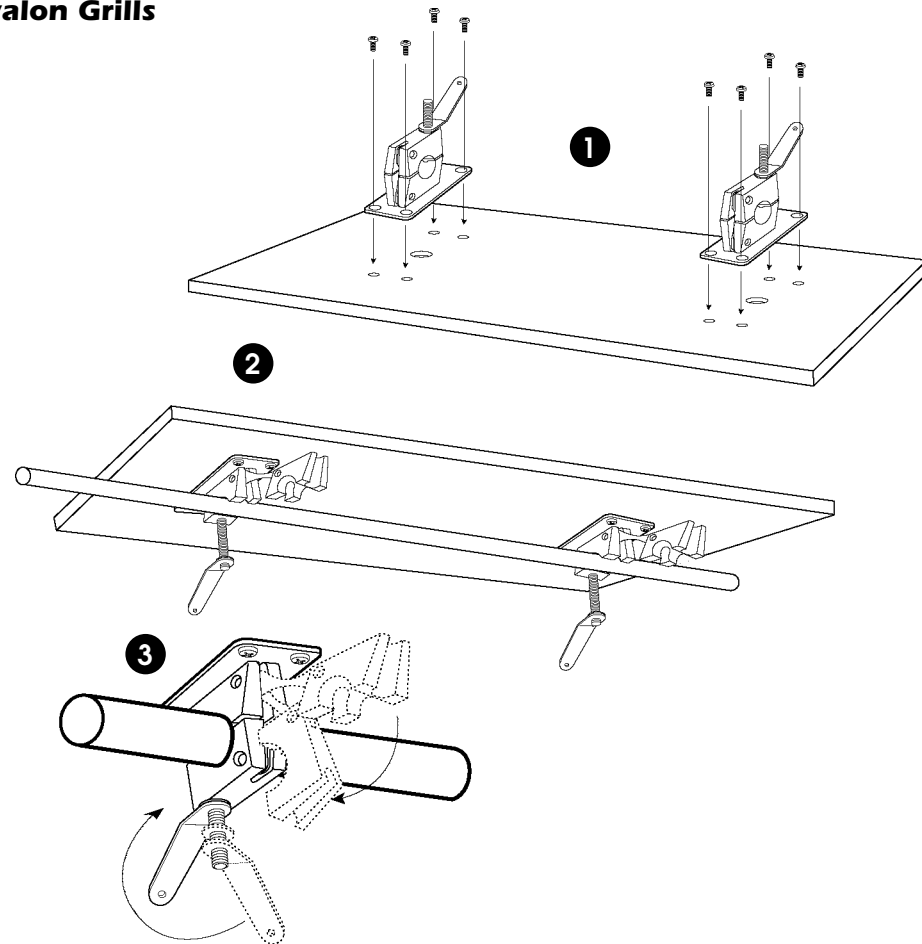

**Use with Dual Mount "DM" Tables or Gourmet Series and Avalon Grills
Heavy Duty**

Adapter for use with 7/8" rails only

**Fits Standard Round Rails
7/8" or 1" (22mm or 25mm)**

These incredibly strong rail mounts have a unique pivoting design which allows them to mount on straight or curved rail or across the corner of a stern rail. Made of 18-8 stainless steel and 356 anodized aluminum, they instantly detach without tools for compact storage.

F KIT POUR MONTURE POUR RAMPE CYLINDRIQUE POUR TABLE A MONTAGE DOUBLE (DM)
Ces pinces entièrement en acier inoxydable 18-8 et en aluminium anodisé 356 offrent une grande résistance. Montables sur des rampes horizontales courbes ou droites, elles se fixent et se détachent facilement sans outils pour le rangement compact.

D BAUSATZ FÜR HALTERUNG FÜR RUNDE RELING FÜR TRANCHIERTISCH DOPPELHALTERUNG (DM)
Satz für einen Tisch Diese Klemmen aus rostfreiem 18-8 Stahl und anodisiertem 356 Aluminium sind außerordentlich stark. Sie lassen sich an geraden oder gekrümmten horizontalen Relingen befestigen. Leichte Demontage ohne Werkzeuge möglich. Kompakt-Verstauung.

I ATTREZZARI PER MONTATURA A BATTAGLIOLA ROTONDA PER TAVOLI SU DOPPIA MONTATURA (DM)
Queste sono in acciaio inossidabile 18-8 a presse in alluminio anodizzato 356 e sono incredibilmente resistenti. Si montano direttamente o su battagliola orizzontale curvate si montano e si rimuovono facilmente senza attrezzi per un facile immagazzinamento.