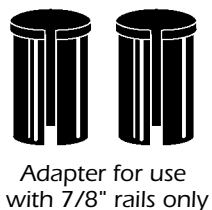

**Use with Dual Mount "DM" Tables or Gourmet Series and Avalon Grills
Heavy Duty**

Adapter for use with 7/8" rails only

**Fits Standard Round Rails
7/8" or 1" (22mm or 25mm)**

These incredibly strong rail mounts have a unique pivoting design which allows them to mount on straight or curved rail or across the corner of a stern rail. Made of 18-8 stainless steel and 356 anodized aluminum, they instantly detach without tools for compact storage.

F KIT POUR MONTURE POUR RAMPE CYLINDRIQUE POUR TABLE A MONTAGE DOUBLE (DM)
Ces pinces entièrement en acier inoxydable 18-8 et en aluminium anodisé 356 offrent une grande résistance. Montables sur des rampes horizontales courbes ou droites, elles se fixent et se détachent facilement sans outils pour le rangement compact.

D BAUSATZ FÜR HALTERUNG FÜR RUNDE RELING FÜR TRANCHIERTISCH DOPPELHALTERUNG (DM)
Satz für einen Tisch Diese Klemmen aus rostfreiem 18-8 Stahl und anodisiertem 356 Aluminium sind außerordentlich stark. Sie lassen sich an geraden oder gekrümmten horizontalen Relingen befestigen. Leichte Demontage ohne Werkzeuge möglich. Kompakt-Verstauung.