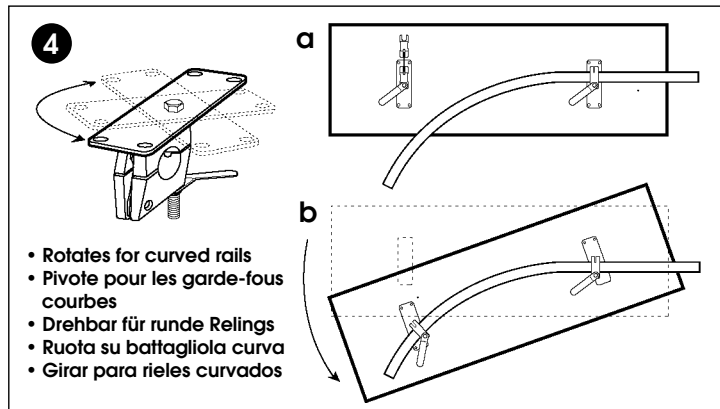

- Rotates for curved rails
- Pivote pour les garde-fous courbes
- Drehbar für runde Relingen
- Ruota su battagliola curva
- Girar para rieles curvados