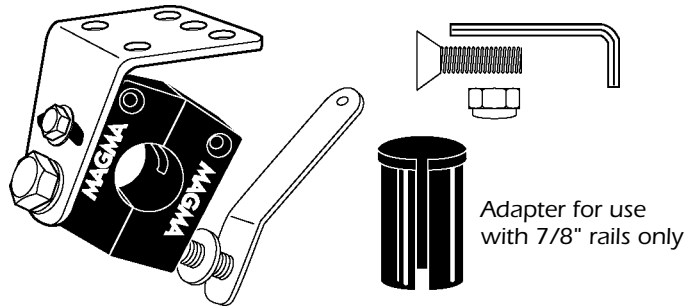

**Use with Single Mount “SM” Tables or Gourmet Series Grills
Standard Duty**

**Fits Standard Round Rails
7/8" * or 1" (22*mm or 25mm)**

Attaches to horizontal round rails and features two way angle adjustment for perfect horizontal leveling. Made of 18-8 stainless steel and 356 anodized aluminum, it quickly detaches without tools for compact storage leaving no hardware on the rail. Also great for mounting solar panels, fish finders, or just about anything else.

*** 7/8" plastic rail adapter not for grill application.
Use T10-580 *7/8" "Dual" Horizontal Rail Mount.**

- F** MONTURE POUR RAMPE CYLINDRIQUE POUR TABLE A MONTURE-SIMPLE (SM)
Se fixe aux rampes cylindriques horizontales ; présente un dispositif de réglage d'inclinaison bidirectionnel pour la mise à niveau horizontale. Construite en acier inoxydable 18-8 et aluminium anodisé 356, elle se fixe et se détache facilement sans outils.
- D** HALTERUNGEN FÜR RUNDE RELING FÜR TRANCHIERTISCH EINZEL-HALTERUNG (SM)
Wird an horizontaler runder Relling befestigt. Zweifach verstellbar zum horizontalen Balancieren. Aus rostfreiem 18-8 Stahl und anodisiertem 356 aluminium. Läßt sich leicht ohne Werkzeuge montieren und demontieren.
- I** MONTATURA A BATTAGLIOLA ROTONDA PER TAVOLI SEMPLICY-MONTATURA (SM)
È montato ad una battagliola circolare orizzontale e presenta due possibili angolazioni per il livellamento orizzontale. Fatto in acciaio inossidabile 18-8 e alluminio anodizzato 356 è facilmente montabile senza attrezzi.
- E** MONTAJE DE BARANDA PARA MESA MONTAJE SIMPLE (SM)
Se monta a una baranda horizontal redonda y tiene dos ajustes de ángulo para regular el nivel horizontal. Hecho de acero inoxidable 18-8 y aluminio anodizado 356, se coloca y remueve fácilmente sin herramientas.