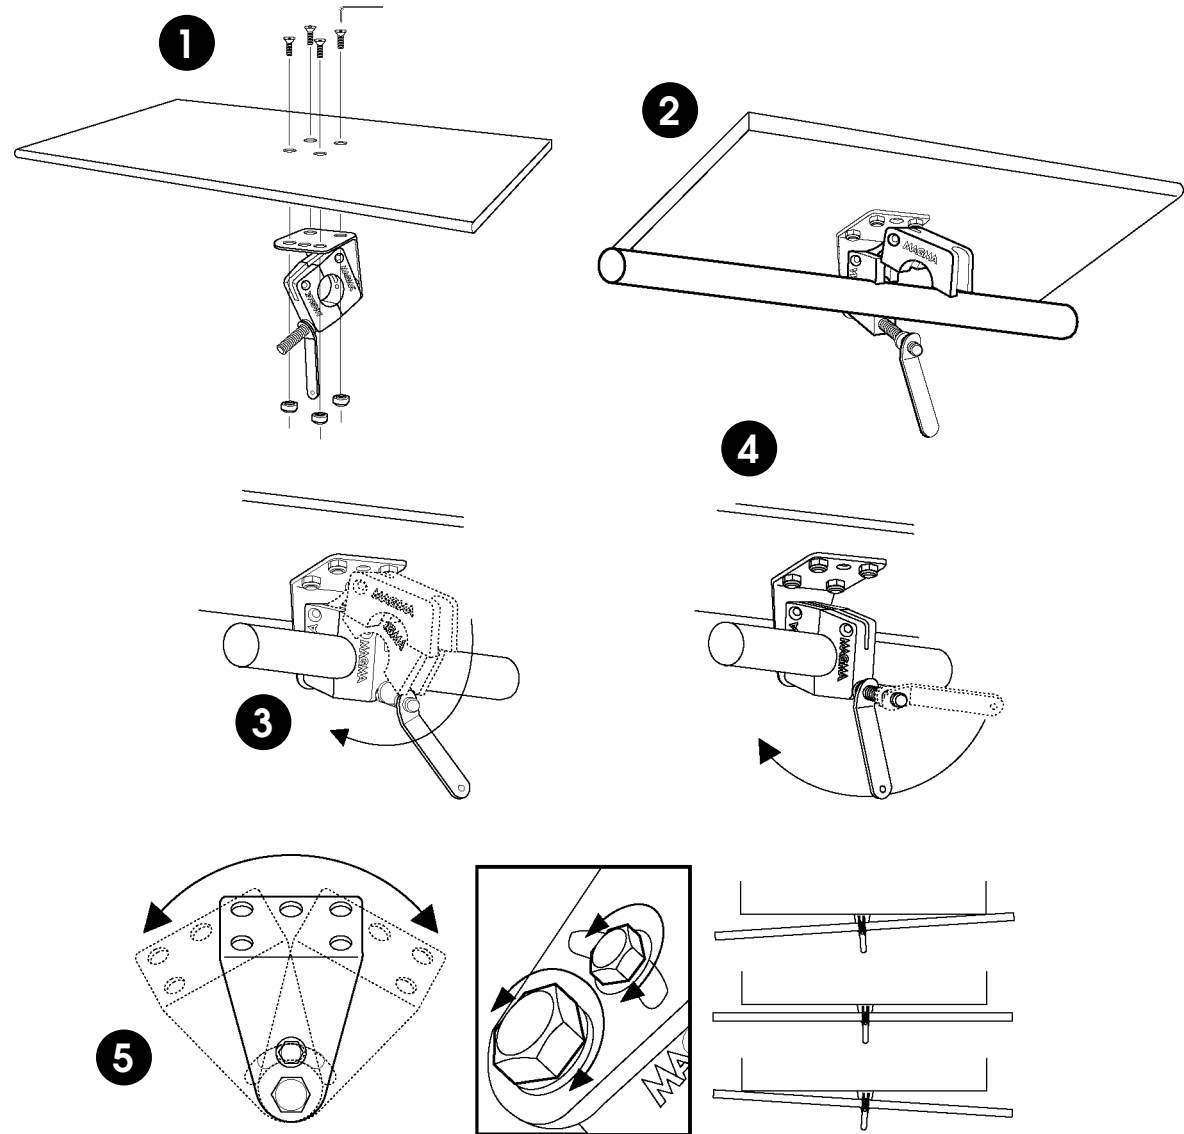

- **To adjust level**
- Pour rendre la table horizontale au niveau désiré
- Zur Tischnivellierung.
- Adattatore di livello per fare in modo che il tavolo sia orizzontale
- Ajustar el nivel